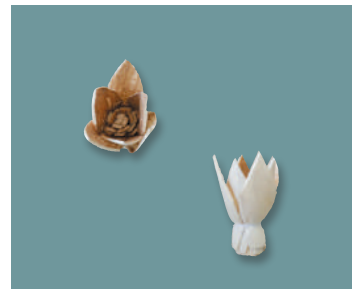

JAN:138196

品番: 36Z001-S0300

ソラ リリーロータス B (茶)

¥1,600 (税別)

●5 輪入 直径約 4 ~ 6 cm

⬆️ メッセージ 2LW タテ ブラウン
左側: ソラペーパーメッセージカード ハガキ スティゴールド (P.6)
右側: ソラペーパーメッセージカード 2L スティゴールド (P.6)

○材料
Dサクラ ..... 1 輪 (P.14)   ローズブチ B(茶) ..... 2 輪
ウメ ..... 1 輪 (P.13)   リーフ・ローズ S ..... 1 枚 (P.15)
リリーロータス B(茶) ..... 1 輪   ホテイアオイ紐 ..... 少々 (P.14)

(ソラ以外の花材はお好みでご使用ください。)