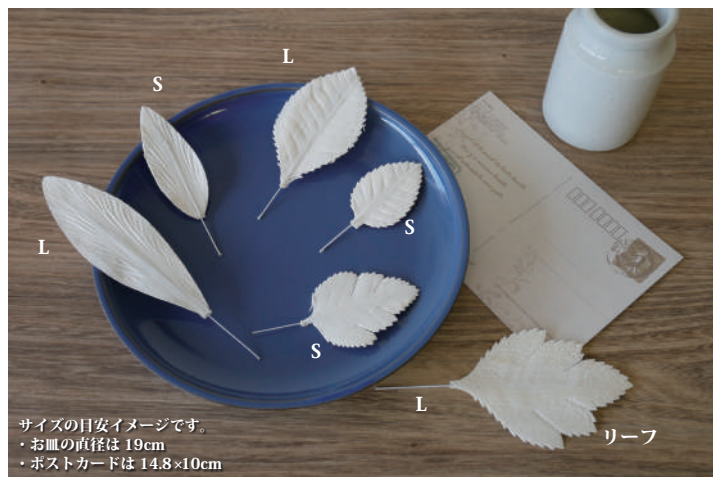

¥1,600 (税別)

●4 個入 直径約 6 ~ 10cm

JAN:138486

品番: 36Z001-S0590

ソラ ホテイアオイ紐 約 180cm

¥1,600 (税別)

●約 180cm × 5 本

← **cazaro**
 オーナメントフレーム
 スクエア 小・文字付
 スモーキーミント