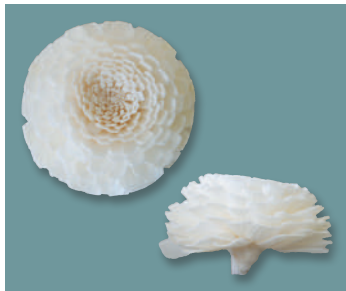

ソラ ルビーガーベラ M

¥1,600 (税別)

●4 輪入 直径約 8cm

JAN:138103

品番: 36Z001-S0210

ソラ ルビーガーベラ SS

¥1,600 (税別)

●10 輪入 直径約 3cm