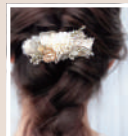

カートン入数 : 20
●出来上がりサイズ : 約3×8cm

用意するもの●はさみ、
接着剤(金属対応)、グルーガン、木工用ボンド、
ピンセット、白糸、水(スプレー)

JAN : 141707
品番 : 36Z104-T0002

ソラ マムのリボンバレッタ
ドライアクセサリキット
¥2,400 (税別) *

カートン入数 : 20
●出来上がりサイズ : 約9×4cm

用意するもの●はさみ、
グルーガン、木工用ボンド、
両面テープ(約1cm幅)、
ピンセット、白糸、水(スプレー)