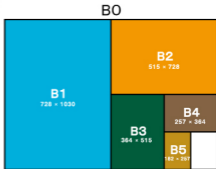

# 日本工業規格 (JIS) の用紙寸法

A 系列判

(A 系列判の 1.5 倍面積の B 系列判)

大仙のポスターパネルはサイズによって色分けしています。  
フレームコーナーをご確認下さい。