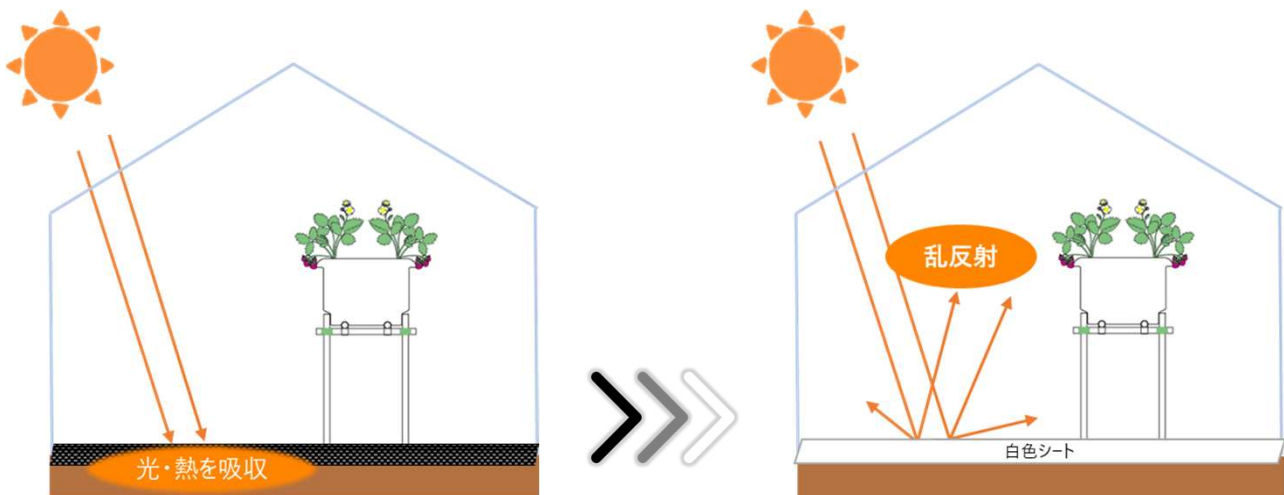

高い反射率・優れた遮熱性

大仙 白シート(無地)

※画像はイメージです。実際の商品とは見た目など異なる場合があります。

1 高い反射性

- ・ 黒色の防草シートに比べて、太陽光を4倍反射します
- ・ ハウス内全体が明るくなり、作物の生育改善が期待できます

※イメージ図

黒色の防草シートは雑草抑制効果が高いという反面、光を吸収するという特徴を持っています。白シートは黒色の防草シートと違い光を反射するため栽培環境が明るくなります。また光を乱反射する特殊な糸を使っているため、より広い範囲に反射光が当たりやすいです。

トマトなど背丈が高くなる果菜類は作物の下部が影になりやすいため、白シートを使い地面から反射光を与えてあげることで生育改善が期待できます。

また果樹などの下に白シートを敷くことで、果実の色付き改善・品質向上が期待できます。

・熱線も反射するためシート下の温度上昇を抑えシート下の環境改善に役立ちます

白シートは熱線(赤外線)を約80%反射するため、シート下の温度上昇を抑えることができます。その特長を活かして遮光シートとしての使用例もあります。

97%の遮光率があるため光を必要としない作物や作業スペースの上などに最適です。

遮光・遮熱シートとしての利用例

白シートはラインがないため、遮光・遮熱シート用として活用いただきやすいデザインになっています。

■作業スペースの外部遮光

遮光・遮熱性を活かして作業スペースの外部遮光。涼しい環境で作業が可能になります。

■ハウスの柱に巻き付ける

鉄骨からの放熱を低減して高温対策・光を反射させて生育改善の2つの効果が期待できます。

・打ち込む糸の本数が多い織物のため耐久性に優れています
・透水性が高いため水洗いができます

白シートはたて糸とよこ糸を交差させた織物です。糸の本数が多いため破れに強いシートです。また透水性があるため、シートの上に水が溜まりません。

ラインナップ

規格幅 (cm)	長さ (m)
50 / 75 / 100 / 150 / 200 / 300 / 400	100

規格幅を組み合わせでご希望の幅に加工することもできます