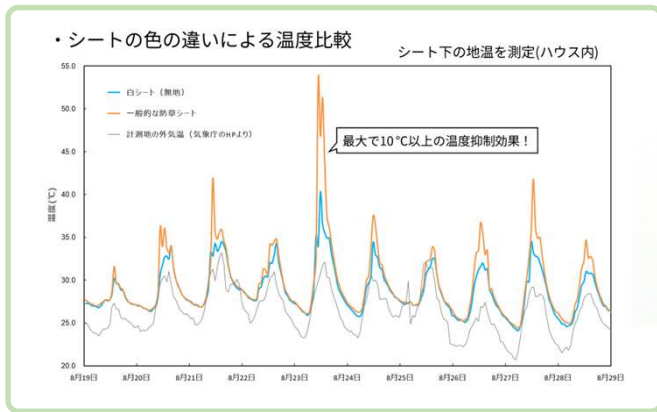

高い反射率・優れた遮熱性

大仙 白シート(無地)

※画像はイメージです。実際の商品とは見た目など異なる場合があります。

1 高い反射性

- ・ 黒色の防草シートに比べて、太陽光を4倍反射します
- ・ ハウス内全体が明るくなり、作物の生育改善が期待できます

※イメージ図

黒色の防草シートは雑草抑制効果が高いという反面、光を吸収するという特徴を持っています。白シートは黒色の防草シートと違い光を反射するため栽培環境が明るくなります。また光を乱反射する特殊な糸を使っているため、より広い範囲に反射光が当たりやすいです。

トマトなど背丈が高くなる果菜類は作物の下部が影になりやすいため、白シートを使い地面から反射光を与えてあげることで生育改善が期待できます。

また果樹などの下に白シートを敷くことで、果実の色付き改善・品質向上が期待できます。

・熱線も反射するためシート下の温度上昇を抑えシート下の環境改善に役立ちます

白シートは熱線(赤外線)を約80%反射するため、シート下の温度上昇を抑えることができます。その特長を活かして遮光シートとしての使用例もあります。